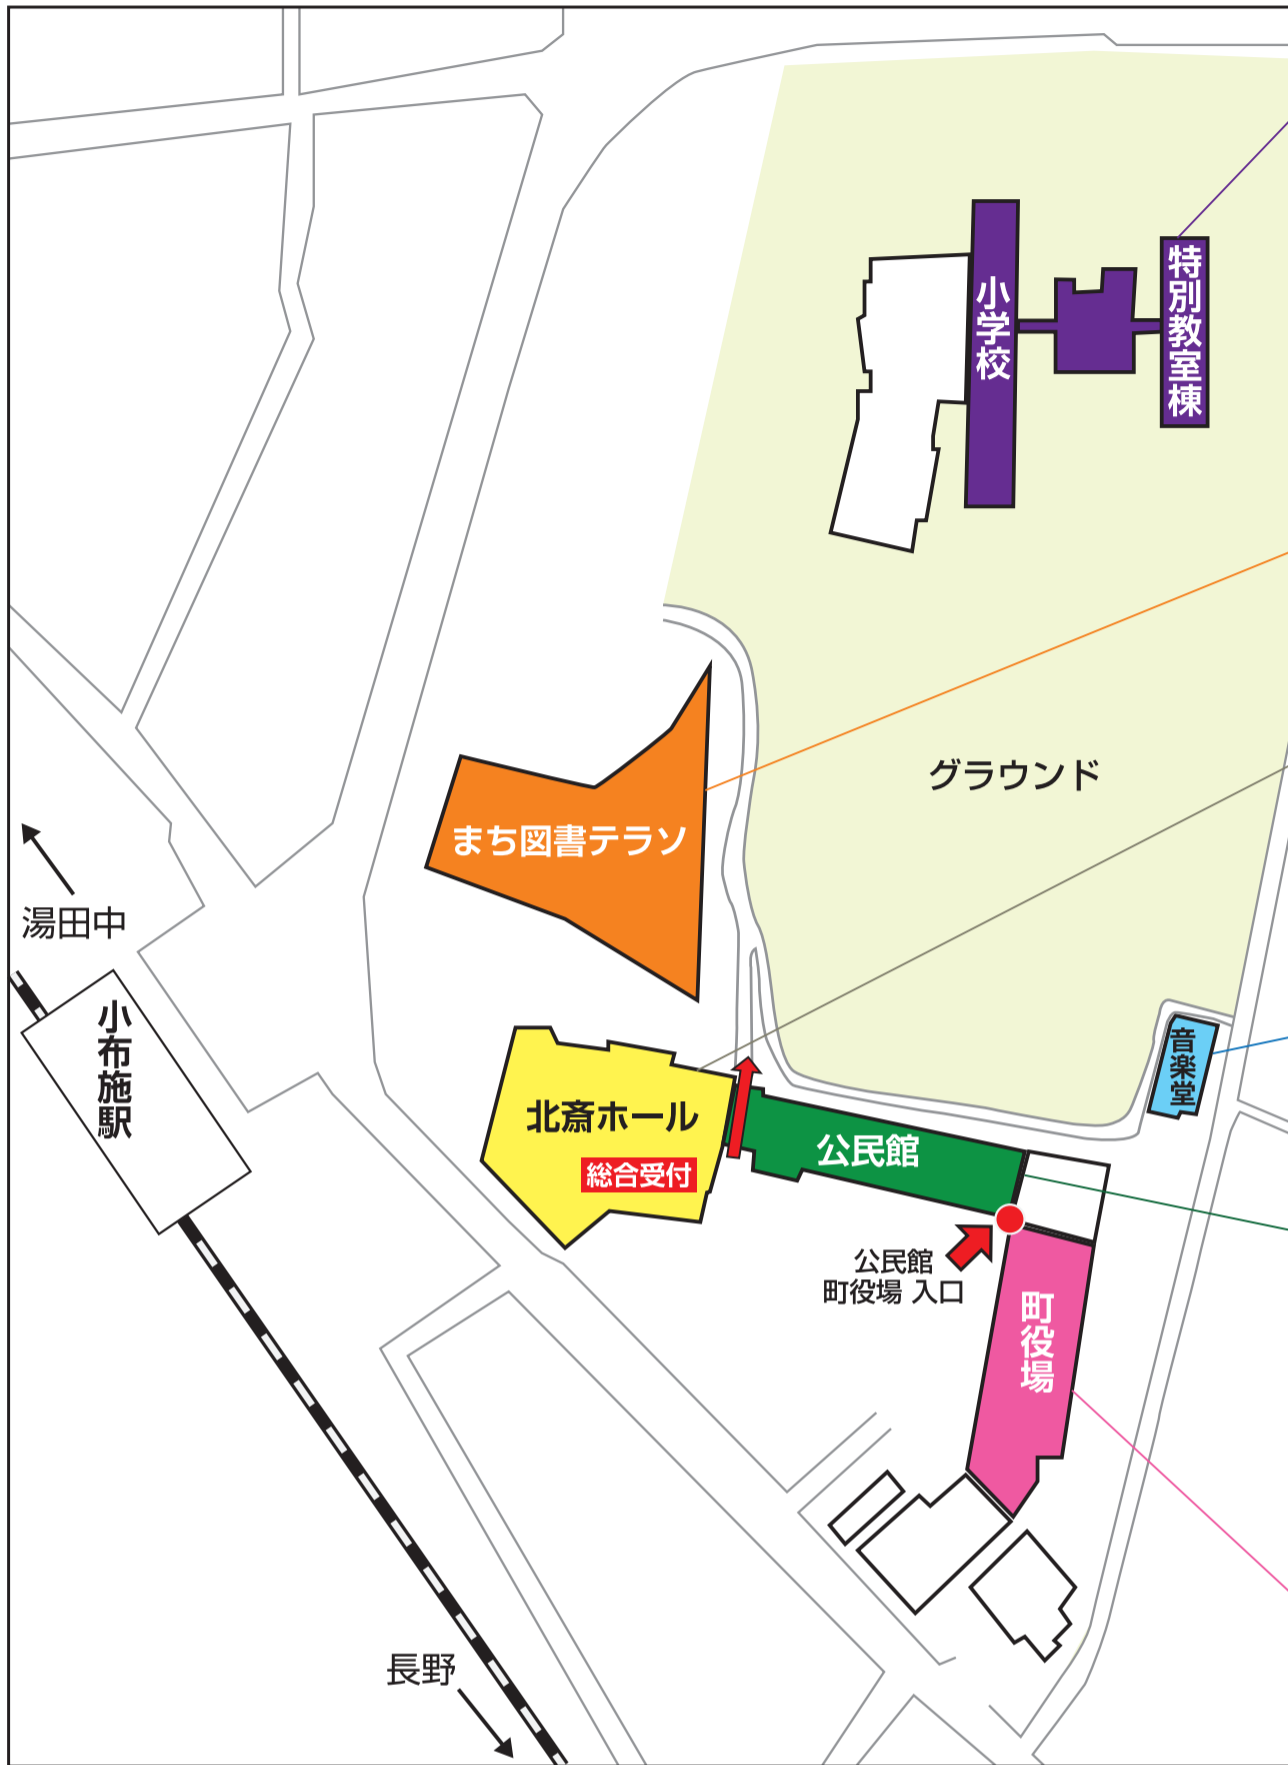

地域活性学会第8回研究大会・総会 会場案内

小学校（特別教室棟）

- ・ 第6会場（図工室）
- ・ 第7会場（第一音楽室）
- ・ 第8会場（第二音楽室）
- ・ 第9会場（ふれあい教室）

まち図書テラソ

- ・ 第10会場（多目的ルーム）

北斎ホール

- ・ 受付（2階）
- ・ 第1会場

音楽堂

- ・ 第11会場

公民館

- ・ 第2会場（3階 講堂）
- ・ 第3会場（2階 第一学習室）
- ・ 第4会場（2階 第二学習室）

町役場

- ・ 第5会場（2階 第一会議室）

会場リスト

受付	北斎ホール（1階）
第1会場	北斎ホール（1階）
第2会場	公民館（3階 講堂）
第3会場	公民館（2階 第一学習室）
第4会場	公民館（2階 第二学習室）
第5会場	町役場（2階 第一会議室）
第6会場	小学校（図工室）
第7会場	小学校（第一音楽室）
第8会場	小学校（第二音楽室）
第9会場	小学校（ふれあい教室）
第10会場	まち図書テラソ（多目的ルーム）
第11会場	音楽堂

長野電鉄 小布施駅 徒歩1分

町役場の駐車スペースは、お身体の不自由な方や介護が必要な方のみとさせていただきます。町営松村駐車場（有料）ほか、周辺の有料駐車場をご利用下さい。